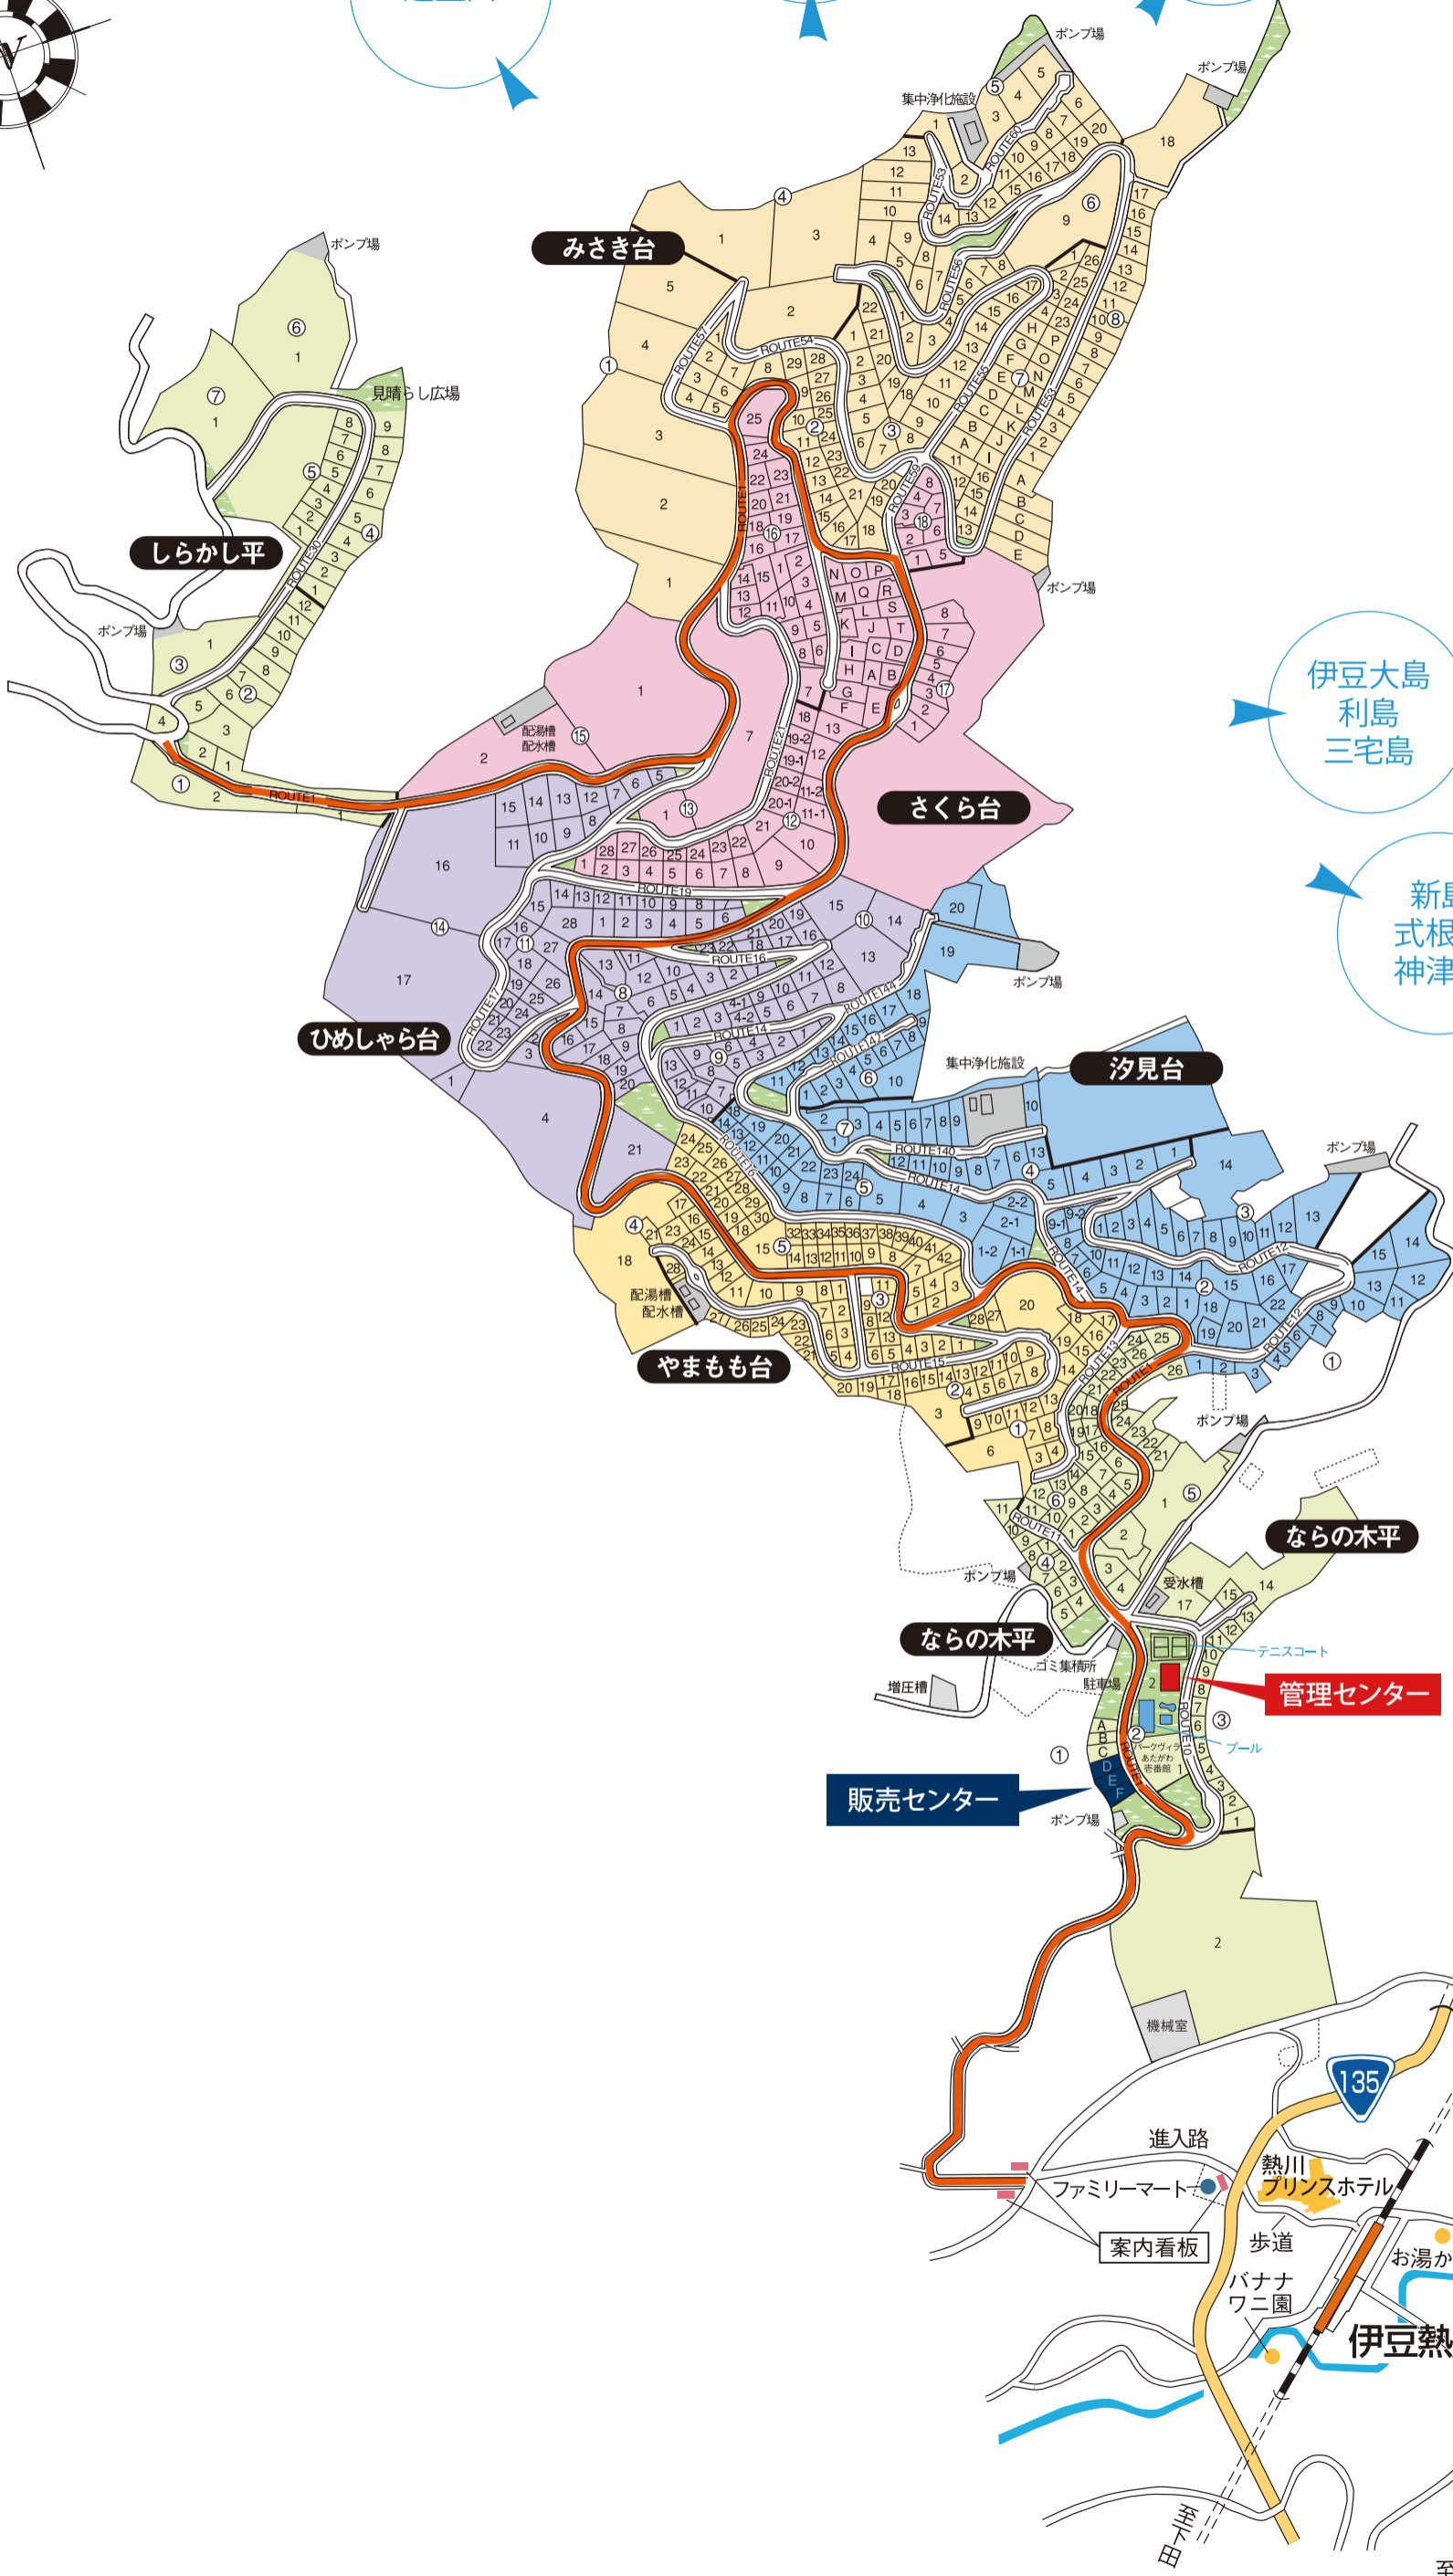

遠笠山

大室山

城ヶ崎海岸

伊豆大島  
利島  
三宅島

新島  
式根島  
神津島

販売センター

管理センター

伊豆熱川駅

至片瀬白田